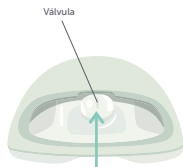

OU Coloque na prateleira superior do lava-louças.

O Elvie Curve deve ser armazenado limpo, seco e completamente montado.

Usar o Elvie Curve

Iniciar uma sessão:

1. Insira a bolsa no suporte.
2. Coloque o mamilo no centro do orifício para o mamilo, de modo que se sinta confortável e não pressione contra o interior da bolsa.
3. Pressione a bolsa para criar sucção. Se a sucção gerada for desconfortável, pressione suavemente a válvula para abri-la e libertar a pressão.
4. Verifique se o mamilo ainda está centralizado.
5. Coloque e puxe o sutiã de amamentação sobre o Elvie Curve. Mantenha-o firmemente pressionado contra o peito sem deixar espaços.
6. Se sentir que a sucção está a diminuir, pressione novamente a bolsa para manter a sucção e manter o fluxo de leite. Pode fazer isso através do seu sutiã. Pode ser necessário fazer isso a cada dois minutos - Vai aprender o que funciona melhor para si!
7. Certifique-se que presta atenção ao nível de leite para garantir que não transborda.

Terminar a sua sessão:

1. Pressione a válvula para abri-la e libertar a pressão, em seguida, use o dedo para quebrar a vedação ao redor do mamilo.
2. Coloque o Elvie Curve de barriga para baixo enquanto se prepara para decantar o leite.
3. Elvie Curve não é projetado para armazenar leite. Despeje o leite através do Orifício do Mamilo conforme mostrado para esvaziar o leite da Bolsa e da Válvula.